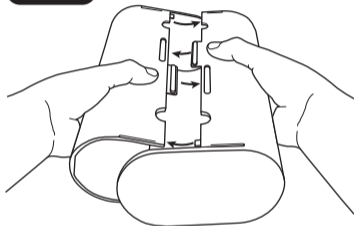

開きかた 【本体上(天面)側】

本体上側の**右上**と**左下**を同時に押さえながら左右に開きます。

閉じかた 【本体下(底面)側】

本体下側の結合部を合わせた後に、上側にある両端のつめの上を同時に押しながら閉じます。